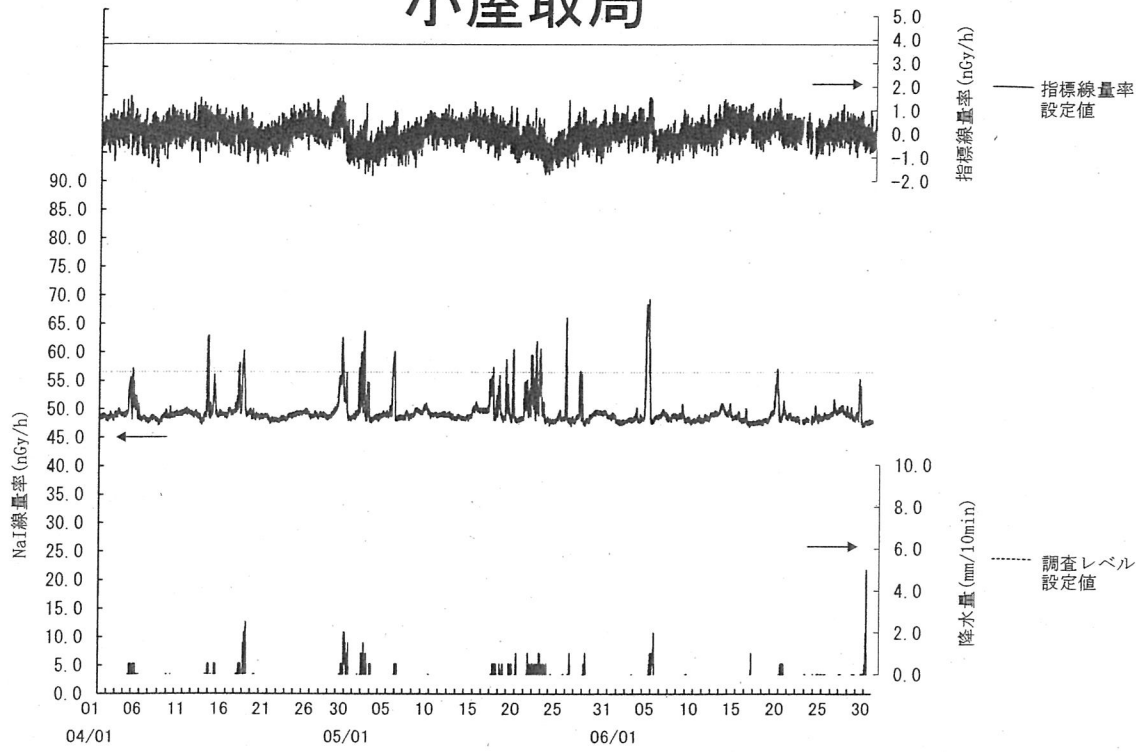

小屋取局

(注) 6月22日及び23日の欠測は定期点検によるものである。