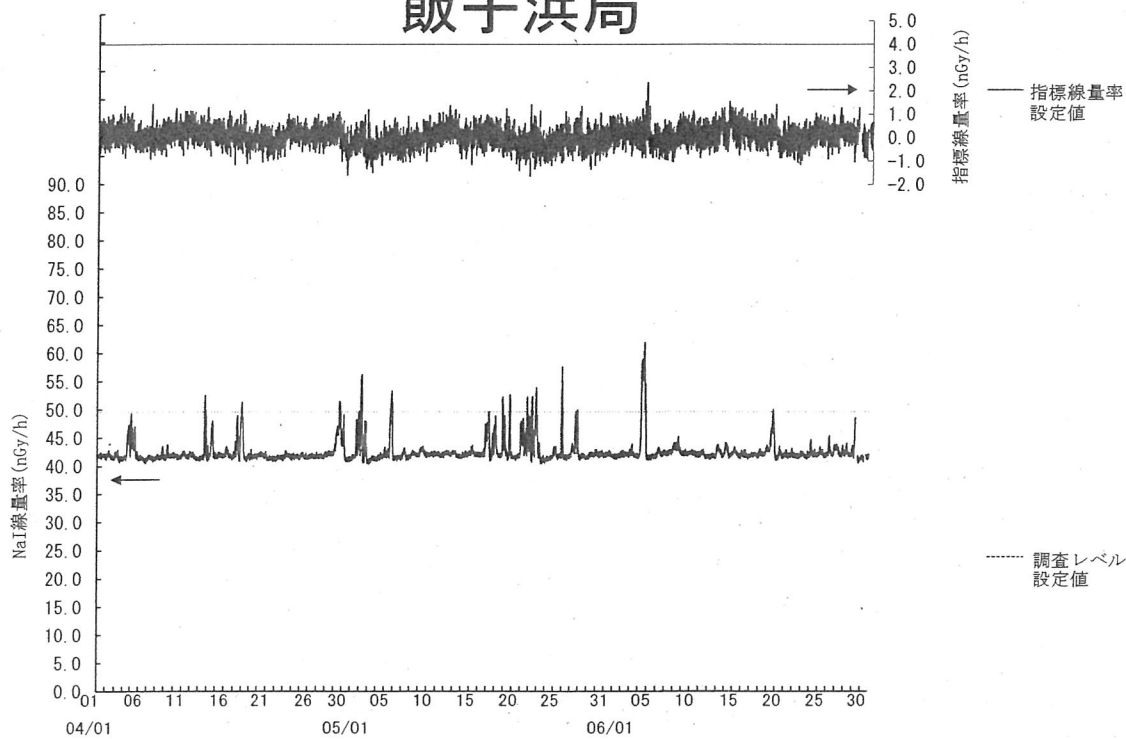

飯子浜局

(注) 6月29日及び30日の欠測は定期点検によるものである。