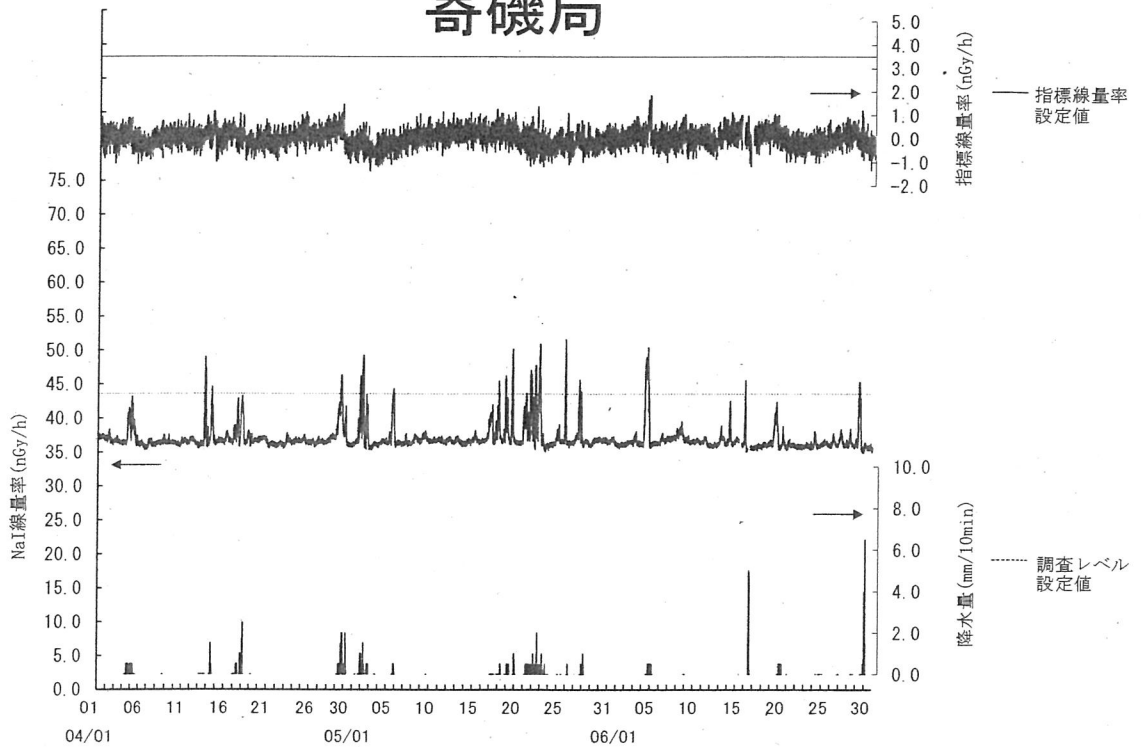

寄磯局

(注) 6月15日及び16日の欠測は定期点検によるものである。