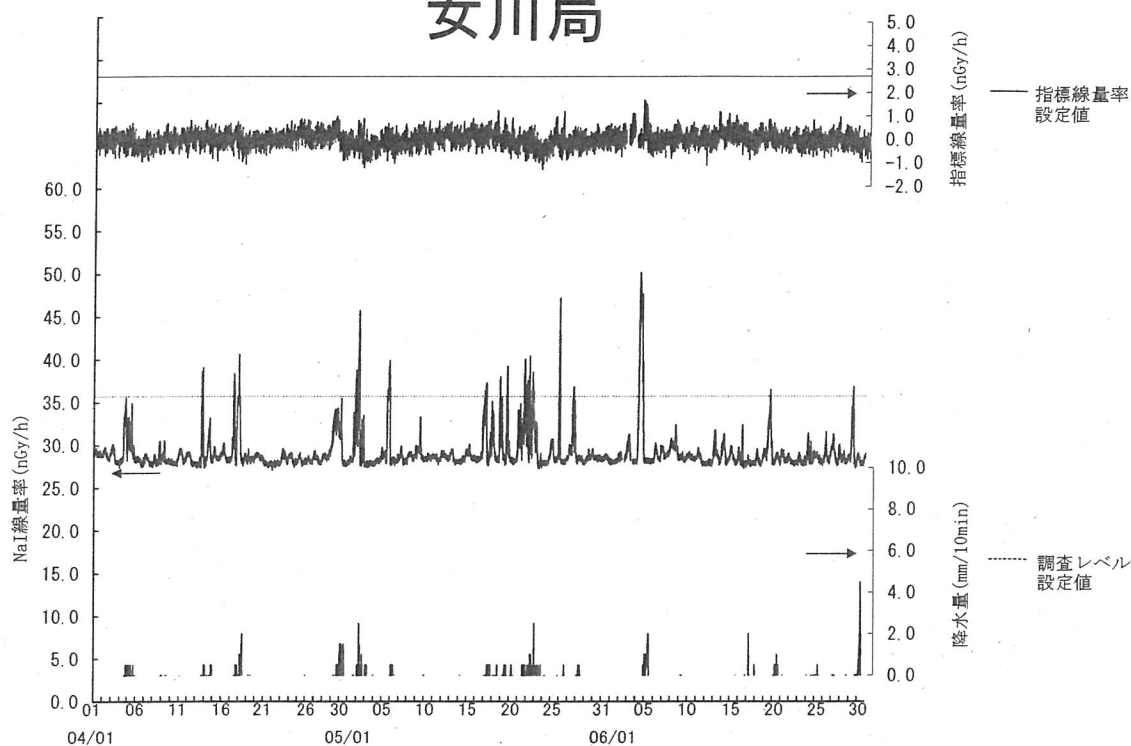

# 女川局

(注) 6月2日及び3日の欠測は定期点検によるものである。