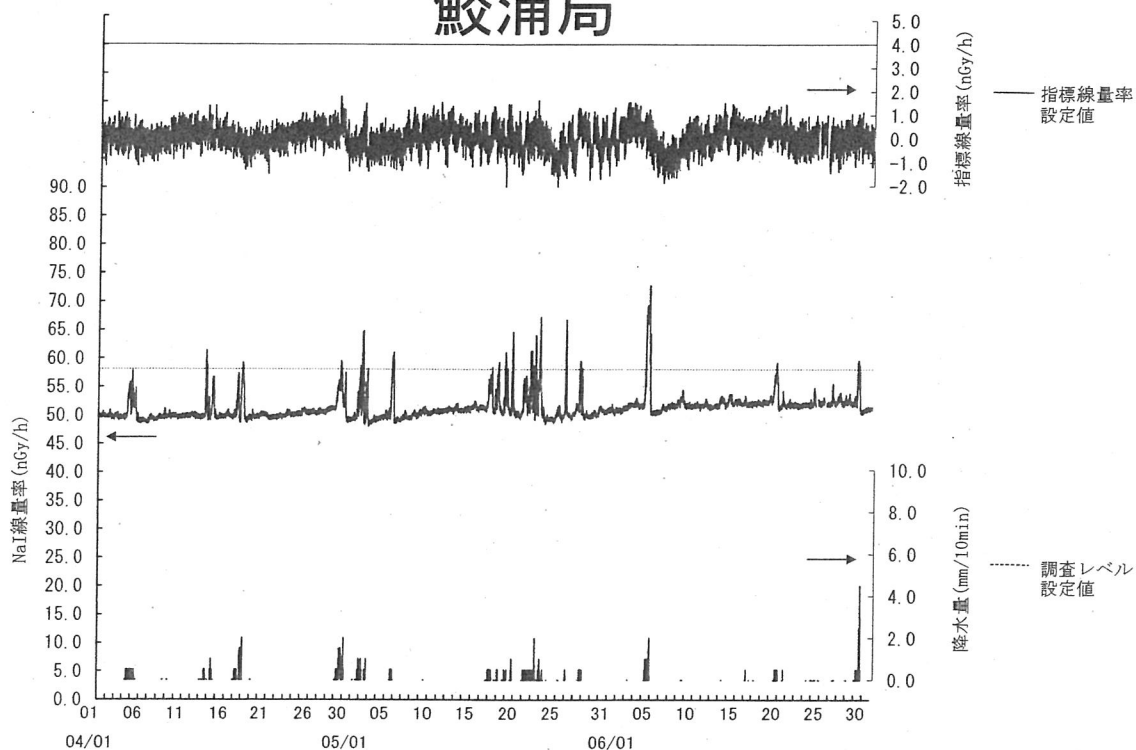

鮫浦局

(注) 6月24日及び25日の欠測は定期点検によるものである。