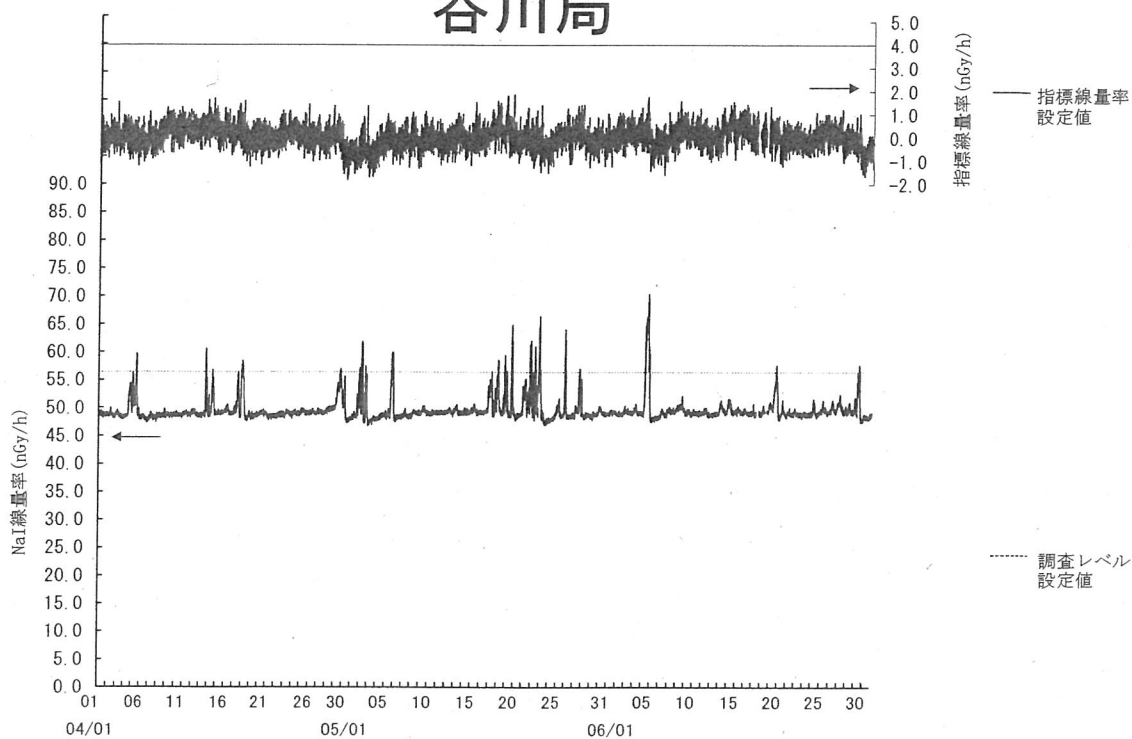

谷川局

(注) 6月17日及び18日の欠測は定期点検によるものである。