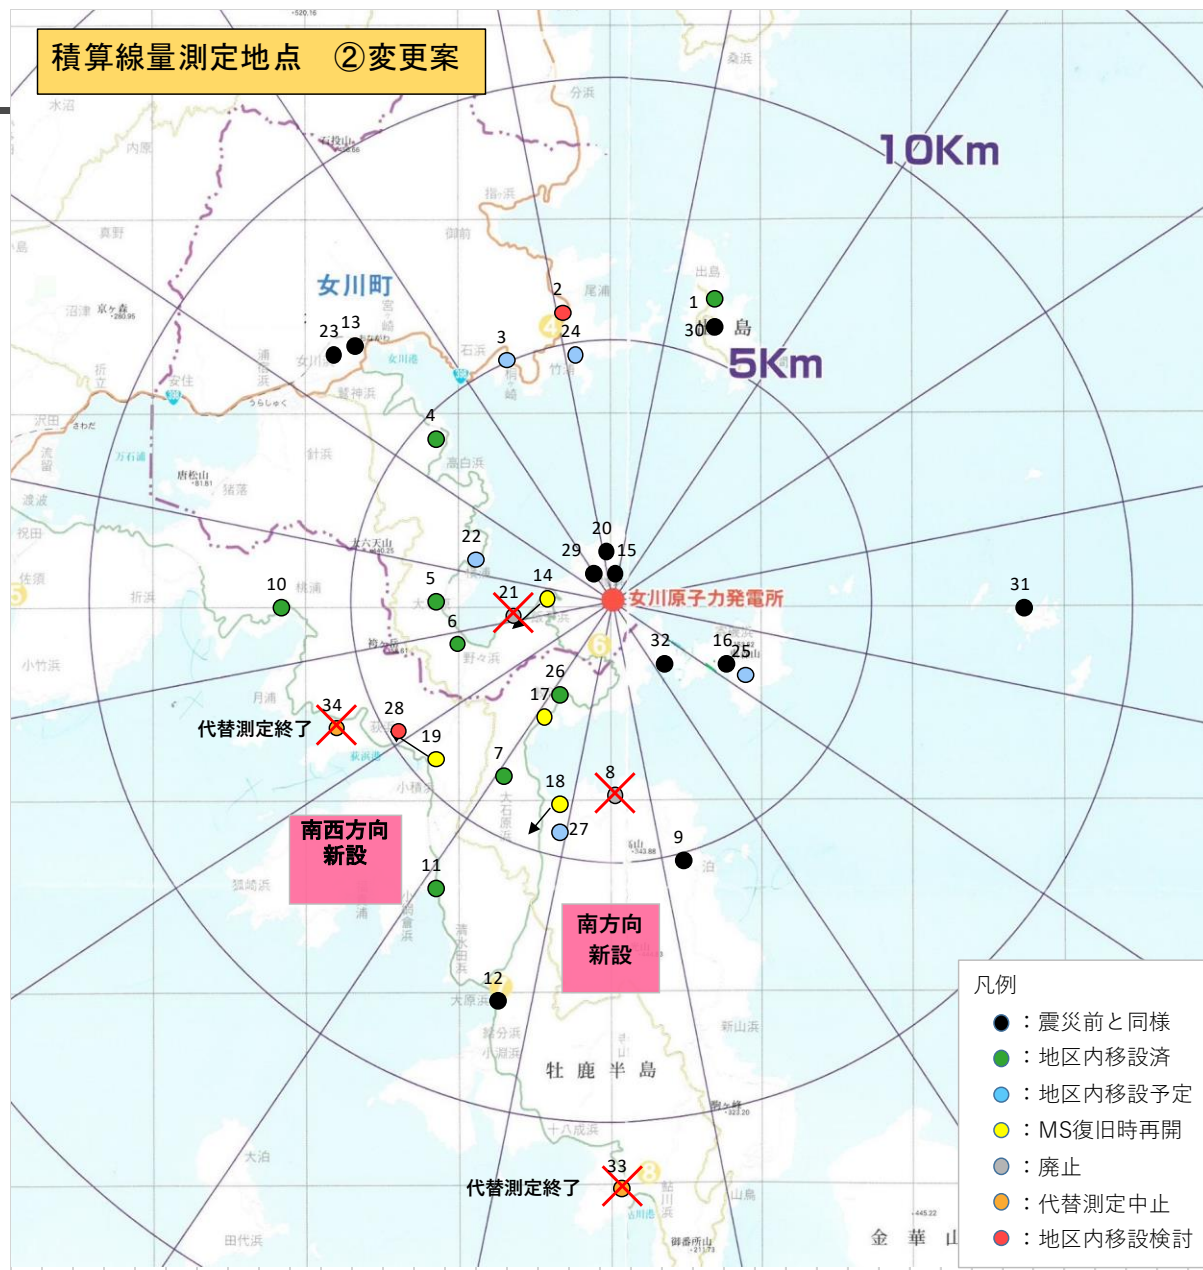

被災した積算線量計測定地点の再整備について

1 現状と目的

- 震災で測定局を含む線量計設置個所のいくつかが消滅。代替地点を定めて測定を実施中。
- 復興の進展による宅地整備が進み、地域の居住実態に変化が見られる。
- その現状を踏まえ、かつ将来的な計画も見込み、適正な配置を行うもの。

2 方針その1 復興の進展に伴う再配置

①震災で消失した測定局の代替地点は、再建と同時に測定局へ移設する。

②その他の地点は、居住実態の変化を考慮しながら、必要に応じ、復興団地又は新規造成団地へ移設する。

③今後住民の居住が見込めない地区は、やむを得ず廃止とするが、全体の設置個所数は維持する。

2 方針その2 バランスの良い配置

- ①方針その1による再配置で県及び東北電力(株)の設置個所が著しく近接する場合は、いずれか一方を別の場所へ移設する。
- ②発電所を中心とした16方位に関し、万遍なく配置するよう留意する。

積算線量測定地点 ① 現況

積算線量測定地点 ②変更案

3 現在の作業状況

以上の観点から、再配置案について県と東北電力(株)で検討作業中。

蛍光ガラス線量計による積算線量測定箇所の検討（東北電力(株)設置分）

地点番号	測定地点名		震災後の測定状況	問題点	対応案	
MP-20	小屋取	女川町塚浜字竹ノ尻	震災前と同様		継続実施	
MP-21	飯子浜	女川町飯子浜字夏浜	震災前と同様	新集落と乖離 新集落内にMP-14移設	廃止し、南西方向に 新設	
MP-22	横浦	女川町横浦字横浦	震災前と同様	新集落と乖離	集落近傍へ移設	
MP-23	女川	女川町鷲神浜字堀切	震災前と同様		継続実施	
MP-24	竹浦	女川町竹浦字竹浦	集落跡で実施	新集落と乖離	集落近傍へ移設	
MP-25	寄磯	石巻市寄磯字前浜	集落跡で実施	新集落と乖離	集落近傍へ移設	
MP-26	鮫浦	石巻市鮫浦字浜畑	復興工事のため従来地点近傍で実施		本設化工事実施	
MP-27	谷川	石巻市谷川浜字中井道	震災前と同様	新集落と乖離	集落近傍へ移設	
MP-28	荻浜	石巻市荻浜字荻浜	震災前と同様	新集落と乖離 新集落近傍にMP-18移設	集落の整備状況を見て移 設を検討	
MP-29	塚浜MS	女川町塚浜字塚浜	震災前と同様		継続実施	
MP-30	寺間MS	女川町出島字別当浜	震災前と同様		継続実施	地区内移設
MP-31	江島MS	女川町江島字江島	震災前と同様		継続実施	地区外移設
MP-32	前網MS	石巻市寄磯浜字前網	震災前と同様		継続実施	未定