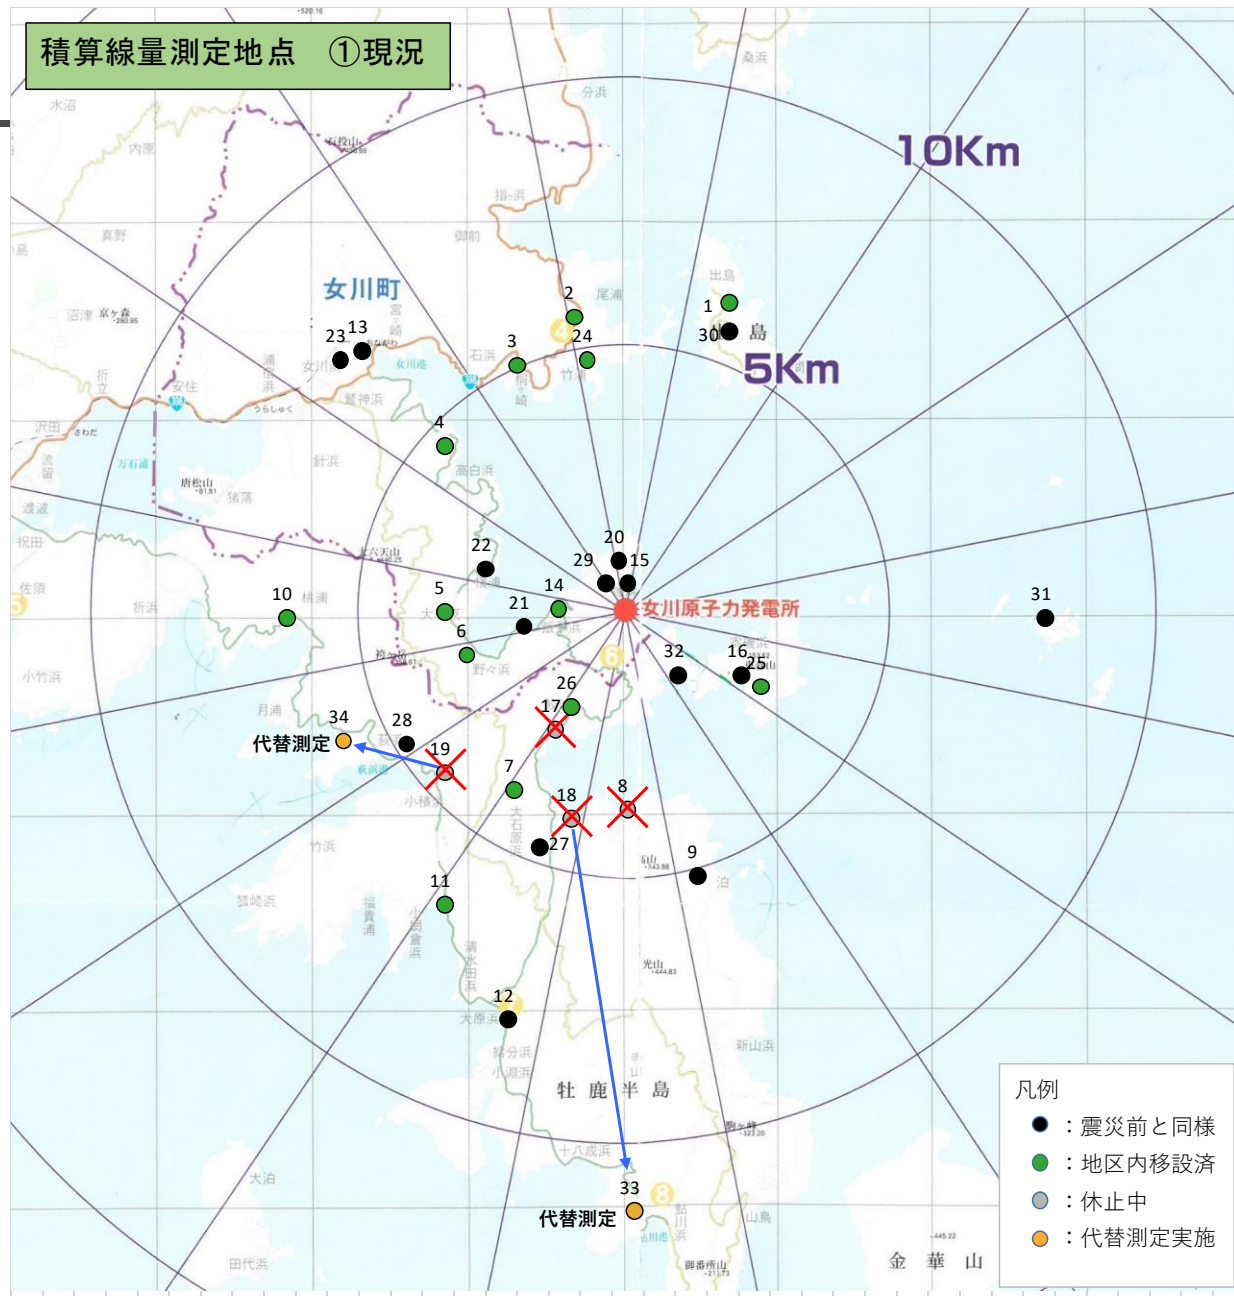

被災した積算線量計測定地点の再整備について

1 現状と目的

- 震災で測定局を含む線量計設置個所のいくつかが消滅。代替地点を定めて測定を実施中。
- 復興の進展による宅地整備が進み、地域の居住実態に変化が見られる。
- その現状を踏まえ、かつ将来的な計画も見込み、適正な配置を行うもの。

2 方針その1 復興の進展に伴う再配置

①震災で消失した測定局の代替地点は、再建と同時に測定局へ移設する。

②その他の地点は、居住実態の変化を考慮しながら、必要に応じ、復興団地又は新規造成団地へ移設する。

③今後住民の居住が見込めない地区は、やむを得ず廃止とするが、全体の設置個所数は維持する。

2 方針その2 バランスの良い配置

- ①方針その1による再配置で県及び東北電力(株)の設置個所が著しく近接する場合は、いずれか一方を別の場所へ移設する。
- ②発電所を中心とした16方位に関し、万遍なく配置するよう留意する。

積算線量測定地点 ① 現況

積算線量測定地点 ②変更案

3 現在の作業状況

以上の観点から、再配置案について県と東北電力(株)で検討作業中。

蛍光ガラス線量計による積算線量測定箇所の検討（東北電力(株)設置分）

地点番号	測定地点名		震災後の測定状況	問題点	対応案	
MP-20	小屋取	女川町塚浜字竹ノ尻	震災前と同様		継続実施	
MP-21	飯子浜	女川町飯子浜字夏浜	震災前と同様	新集落と乖離 新集落内にMP-14移設	廃止し、南西方向に 新設	
MP-22	横浦	女川町横浦字横浦	震災前と同様	新集落と乖離	集落近傍へ移設	
MP-23	女川	女川町鷲神浜字堀切	震災前と同様		継続実施	
MP-24	竹浦	女川町竹浦字竹浦	集落跡で実施	新集落と乖離	集落近傍へ移設	
MP-25	寄磯	石巻市寄磯字前浜	集落跡で実施	新集落と乖離	集落近傍へ移設	
MP-26	鮫浦	石巻市鮫浦字浜畑	復興工事のため従来地点近傍で実施		本設化工事実施	
MP-27	谷川	石巻市谷川浜字中井道	震災前と同様	新集落と乖離	集落近傍へ移設	
MP-28	荻浜	石巻市荻浜字荻浜	震災前と同様	新集落と乖離 新集落近傍にMP-18移設	集落の整備状況を見て移 設を検討	
MP-29	塚浜MS	女川町塚浜字塚浜	震災前と同様		継続実施	
MP-30	寺間MS	女川町出島字別当浜	震災前と同様		継続実施	地区内移設
MP-31	江島MS	女川町江島字江島	震災前と同様		継続実施	地区外移設
MP-32	前網MS	石巻市寄磯浜字前網	震災前と同様		継続実施	未定