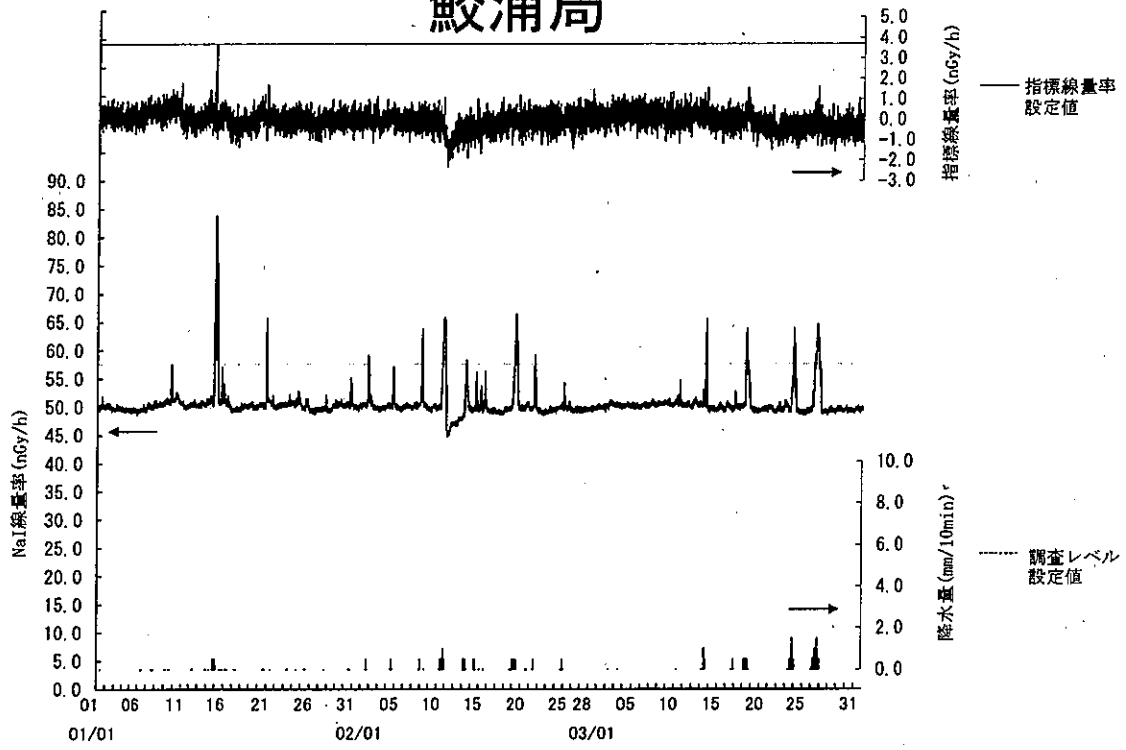

指標線量率関連資料

令和4年度第4四半期

女川局

飯子浜局

小屋取局

寄磯局

鮫浦局

谷川局