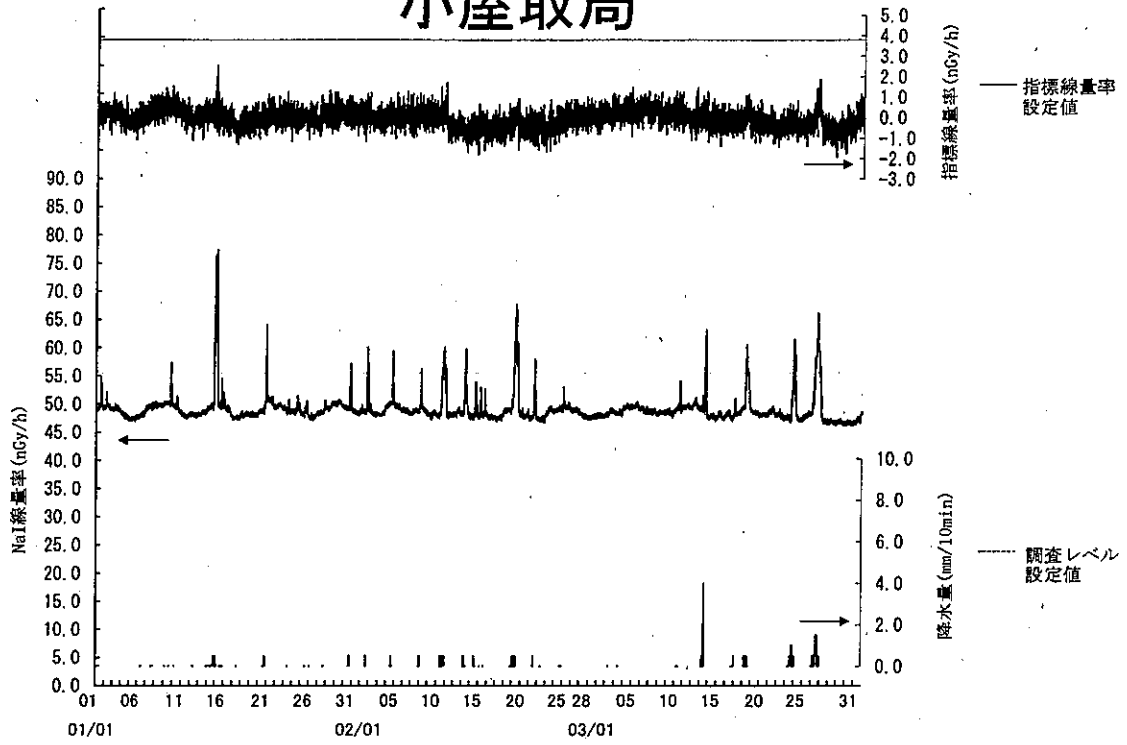

指標線量率関連資料

令和4年度第4四半期

女川局

飯子浜局

小屋取局

寄磯局

鮫浦局

谷川局