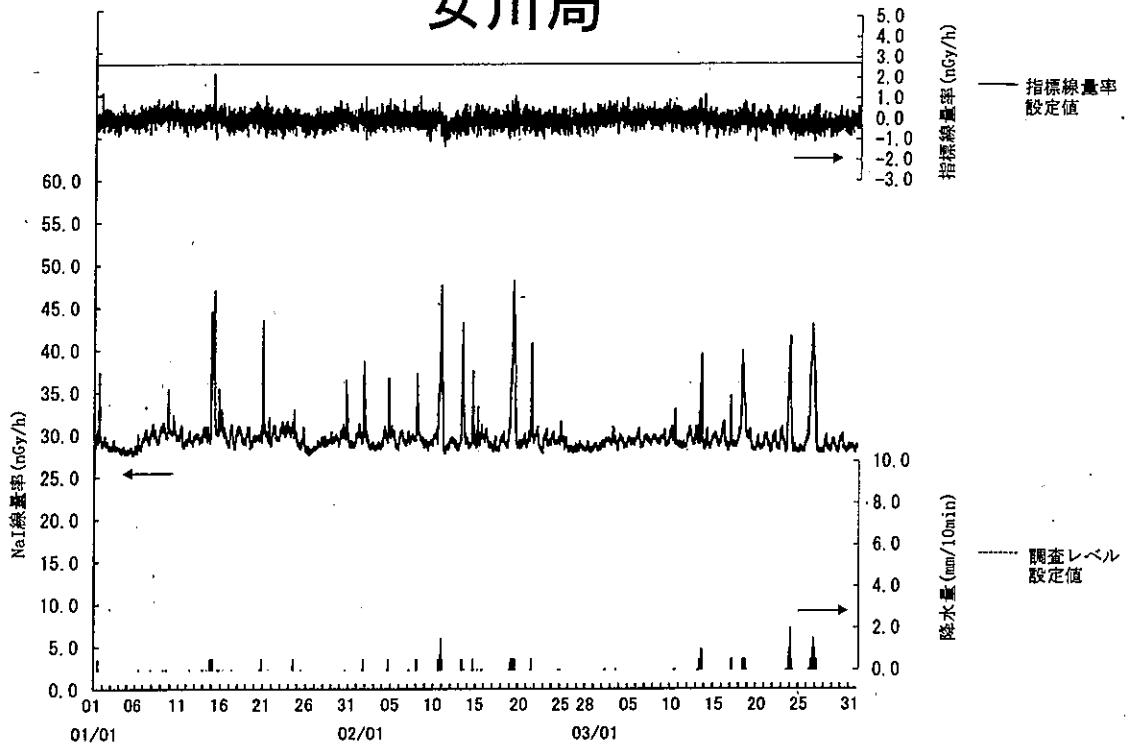

指標線量率関連資料

令和4年度第4四半期

女川局

飯子浜局

小屋取局

寄磯局

鮫浦局

谷川局