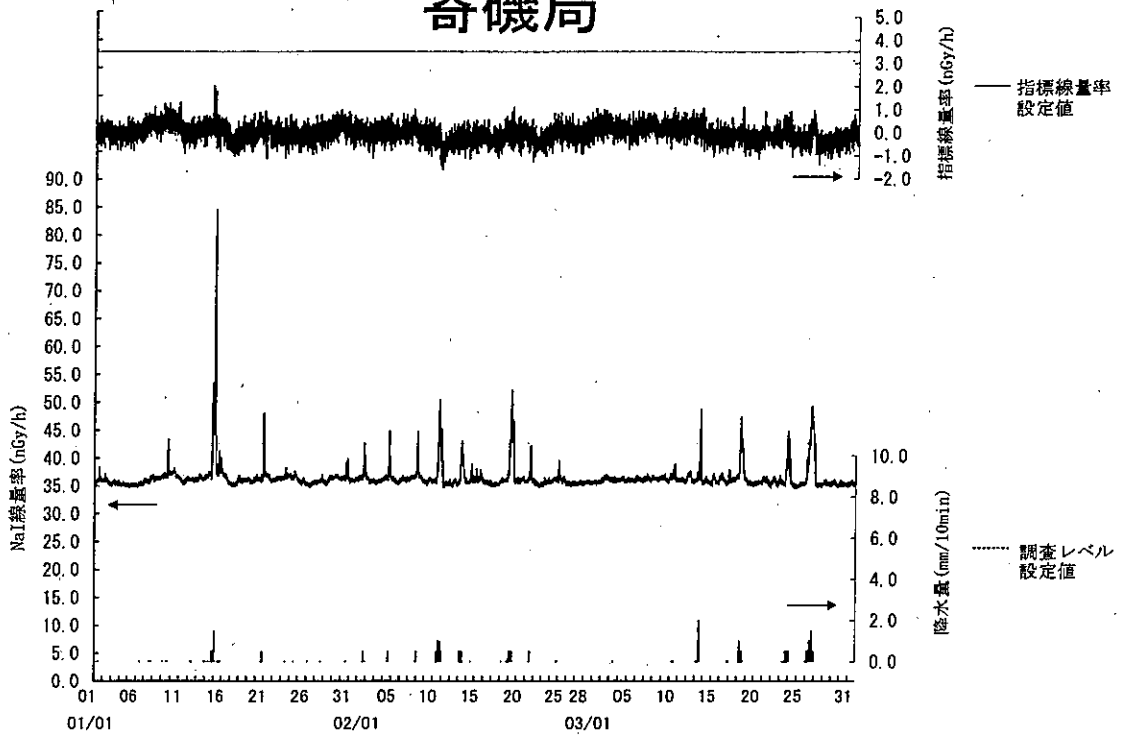

指標線量率関連資料

令和4年度第4四半期

女川局

飯子浜局

小屋取局

寄磯局

鮫浦局

谷川局