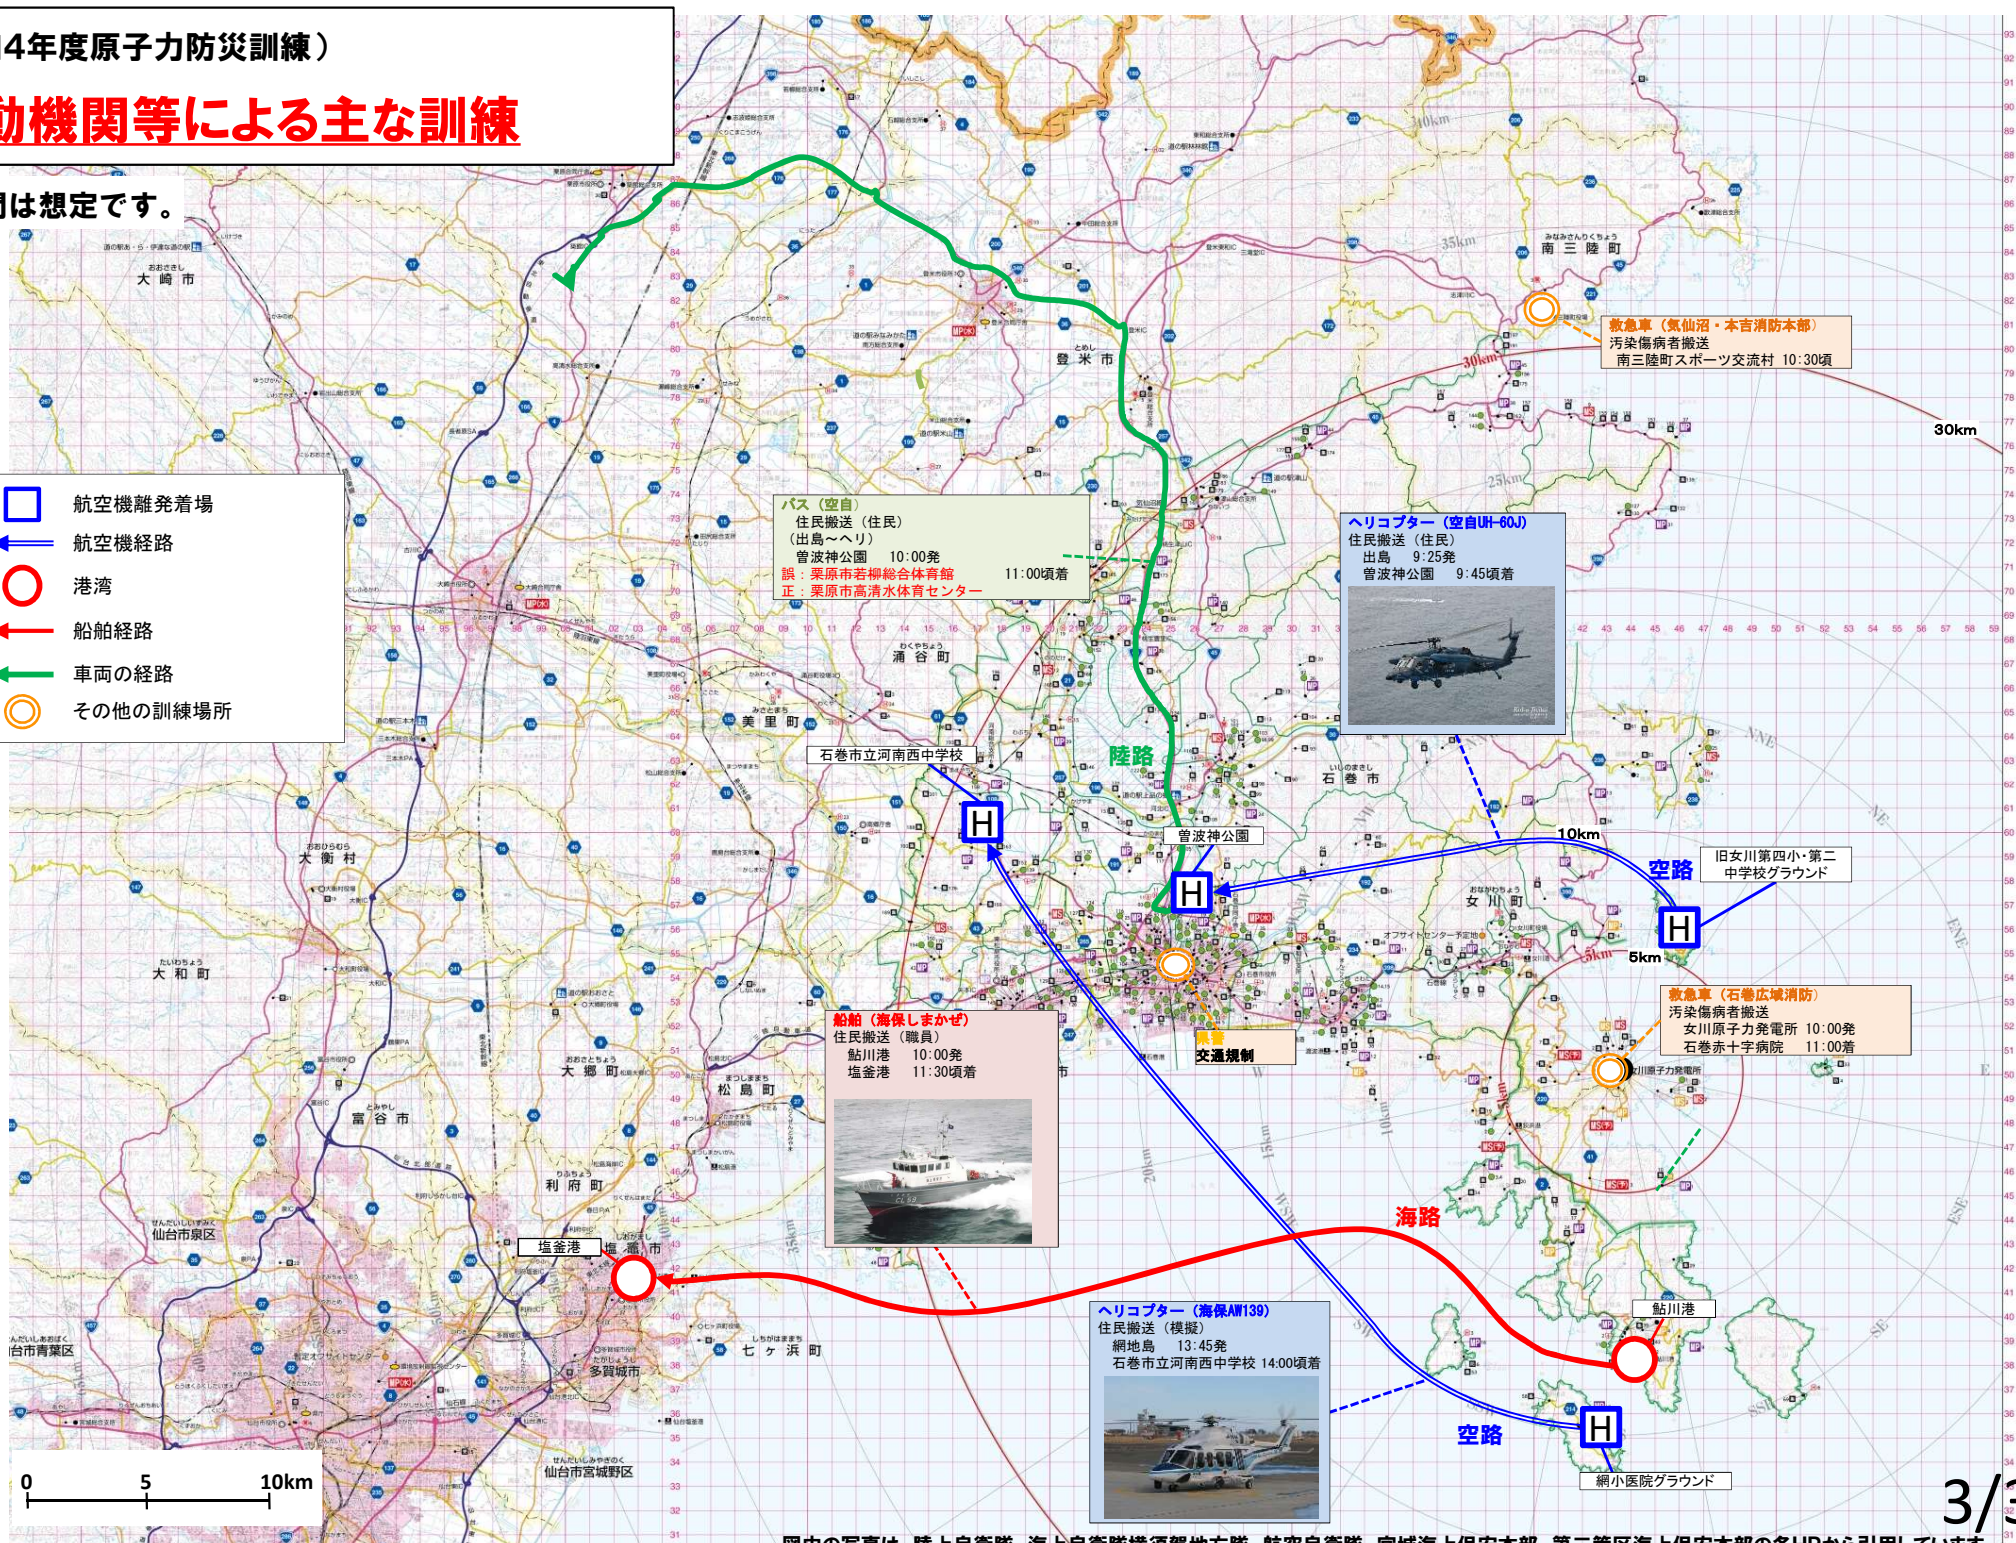

# 実動機関等による主な訓練

※時間は想定です。

- 凡例:
- 航空機離発着場
  - ← 航空機経路
  - 港湾
  - ← 船舶経路
  - ← 車両の経路
  - その他の訓練場所

図中の写真は、陸上自衛隊、海上自衛隊横須賀地方隊、航空自衛隊、宮城海上保安本部、第二管区海上保安本部の各HPから引用しています。